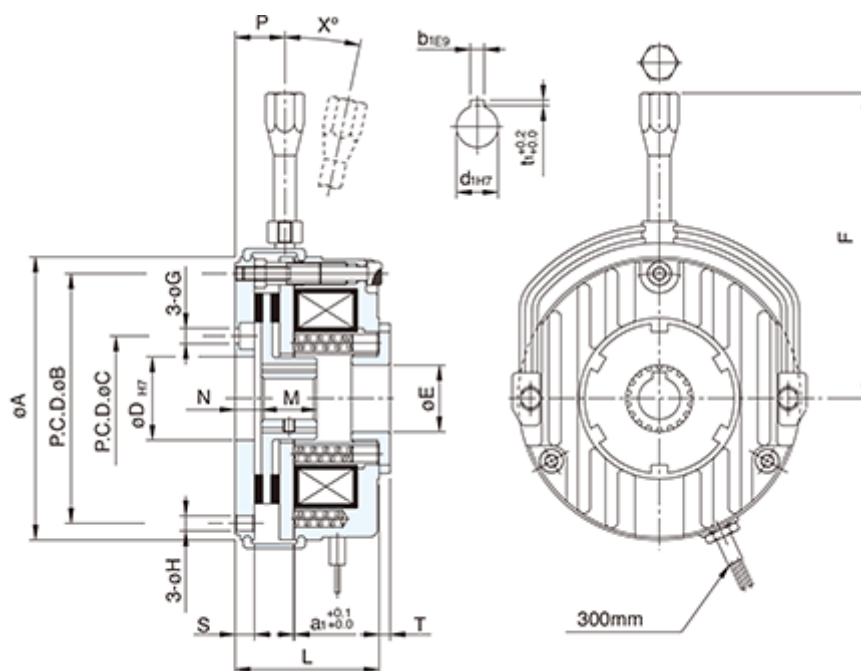

Varenummer: 2599601240335
 Beskrivelse: CT Bremse komplet ABS024AA
 205VDC 240Nm Boring Ø35mm

Mål

A = 254	F = 418	T =
a1 = 0.4	G = 11	t1 = 3.8
B = 230	H = 11	X = 12
b1 = 10	L = 108	
C = 110	M = 37	
D = 90.3	N = 15	
d1 = 35	P = 47	
E = 85	S = 11	